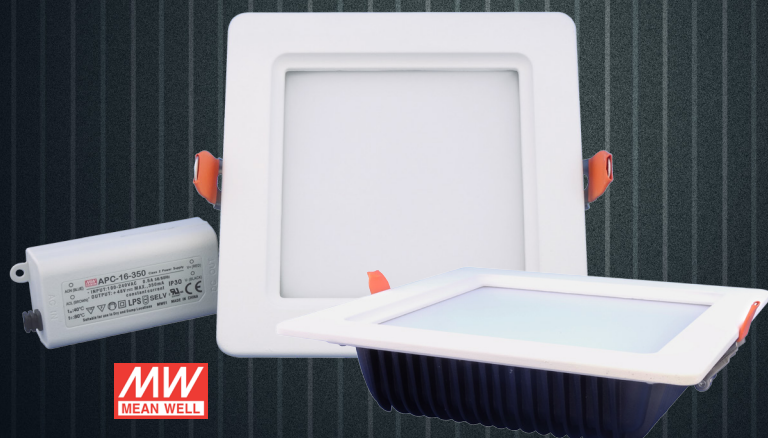

OKRÚHLÝ LED DOWNLIGHT

Do sadrokartónu

LL-DWN-015WAN
LL-DWN-018WAN
LL-DWN-024WAN

- LED svietidlá LEDline osadené LED čipmi s výkonom 100Lm/1w.
- Krytie proti vode a prachu IP44 /vhodné aj do exteriéru/.
- Vyrobené z kvalitného hliníka, upravené práškovou farbou.
- V cene značkový menič MeanWell.
- V ponuke okrúhle a štvorcové prevedenie, 15W, 18W a 24W - až 2400Lm
- Príjemná farba svetla 4000K - neunavuje oči vhodná na kancelársku prácu.

TECHNICKÉ PARAMETRE

Príkón: 15 W *, 18 W **, 24 W ***
Vyžarovací uhol: 105 °
Priemer: 150 mm *, 170 mm **, 210 mm ***
Hĺbka: 53 mm
Montážny otvor: 140 mm *, 160 mm **, 190 mm ***
IP krytie: IP44

Napájanie: AC ~ 100 – 277 V
Svietivosť: 1500 Lm *, 1800 Lm **, 2400 Lm ***
Farba svetla: Neutrálna biela – 4000 K
Power factor: > 0,5
CRI: > 80

* LL-DWN-015WAN, ** LL-DWN-018WAN, *** LL-DWN-024WAN

ŠTVORCOVÝ LED DOWNLIGHT

Do sadrokartónu

LL-DWN-015WSN
LL-DWN-018WSN
LL-DWN-024WSN

TECHNICKÉ PARAMETRE

Príkón: 15 W *, 18 W **, 24 W ***
Vyžarovací uhol: 105 °
Rozmer: 150 x 150 mm *, 170 x 170 mm **, 210 x 210 mm ***
Hĺbka: 53 mm
Montážny otvor: 140 x 140 mm *, 160 x 160 mm **, 190 x 190 mm ***